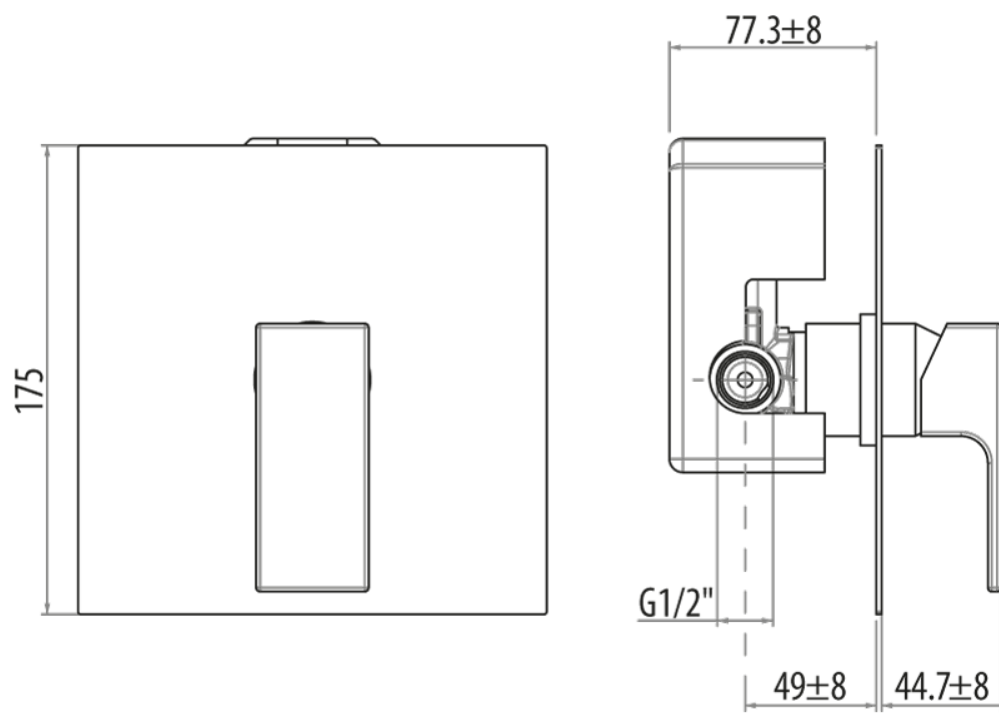

Codice: 2530/25C0.CH

SERIE: DOCLETTE

Miscelatore incasso doccia completo di scatola universale GBOX

GATTONI
WATER IN LOVE

Gattoni Rubinetteria S.p.A.
Via Pietro Durio, 5
28010 Alzo di Pella (NO) Italy

Tel. 0039 0322 96 92 41
Fax. 0039 0322 96 95 47
www.gattonishop.com